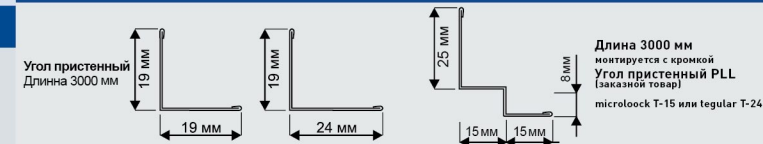

серебро

хром

черный

ПОТОЛОЧНАЯ ПОДВЕСНАЯ СИСТЕМА

СТЕНОВЫЕ МОЛДИНГИ

ПОДВЕСЫ

Подвес
пружинный

Европодвес