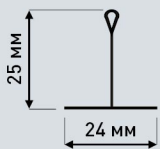

T-24

T-15

ОСНОВНАЯ НАПРАВЛЯЮЩАЯ

ПОПЕРЕЧНАЯ НАПРАВЛЯЮЩАЯ 1200 мм

ПОПЕРЕЧНАЯ НАПРАВЛЯЮЩАЯ 600 мм

ВАРИАНТЫ ПОЛИМЕРНОГО ПОКРЫТИЯ

белый

золото