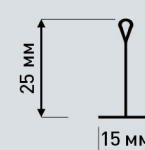

ПОПЕРЕЧНАЯ НАПРАВЛЯЮЩАЯ 1200 мм