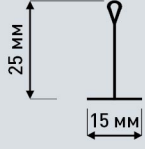

T-24

T-15

ОСНОВНАЯ НАПРАВЛЯЮЩАЯ

ПОПЕРЕЧНАЯ НАПРАВЛЯЮЩАЯ 1200 мм

ПОПЕРЕЧНАЯ НАПРАВЛЯЮЩАЯ 600 мм

ВАРИАНТЫ ПОЛИМЕРНОГО ПОКРЫТИЯ

белый

золото