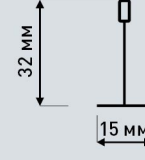

ПОТОЛОЧНАЯ ПОДВЕСНАЯ СИСТЕМА

T-24

T-15

ОСНОВНАЯ НАПРАВЛЯЮЩАЯ