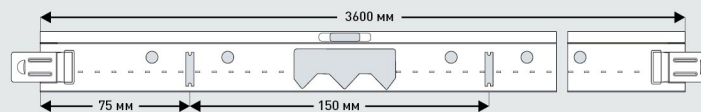

ПУ 25X3

ПУ 20X3

КОМПЛЕКТУЮЩИЕ

Соединительный
Одноуровневый
"Краб"Соединитель
ДвухуровневыйУдлинитель
Пп-профиляАнкерный
подвес
с зажимомПодвес
прямойТяги Для
Анкерного
Подвеса

ПОТОЛОЧНАЯ ПОДВЕСНАЯ СИСТЕМА

T-24

T-15

ОСНОВНАЯ НАПРАВЛЯЮЩАЯ

ПОПЕРЕЧНАЯ НАПРАВЛЯЮЩАЯ 1200 мм

ПОПЕРЕЧНАЯ НАПРАВЛЯЮЩАЯ 600 мм

ВАРИАНТЫ ПОЛИМЕРНОГО ПОКРЫТИЯ

белый

золото