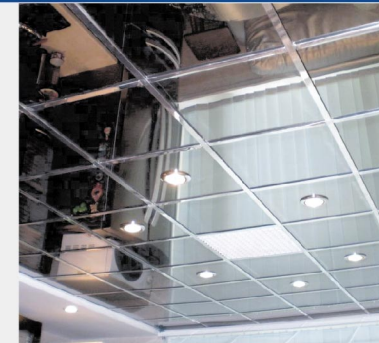

НАВЕСНЫЕ ВЕНТИЛИРУЕМЫЕ ФАСАДЫ

ПЕРЕКРЕСТНАЯ СИСТЕМА

1. Кронштейн
2. Стена
3. Профиль горизонтальный
4. Утеплитель
5. Профиль вертикальный промежуточный
6. Профиль вертикальный основной
7. Облицовочная плита
8. Профиль горизонтальный декоративный

ВЕРТИКАЛЬНАЯ СИСТЕМА

1. Стена
2. Кронштейн
3. Вертикальный профиль
4. Утеплитель
5. Ветро, влагозащитная мембрана
6. Профлист, металлосайдинг
7. Керамогранит
8. Облицовочная плита
9. Фиброцементные плиты

МЕТАЛЛИЧЕСКИЕ КАССЕТЫ

Устанавливаются на подвесные системы T-24 или T-15, представлены в нескольких вариантах кромок (Board, Tegular, Mikrolook). Поверхность кассет может быть как гладкой так и перфорированной, что влияет на акустические характеристики потолка. Преимущества: гигиеничность, влагостойкость, огнестойкость.