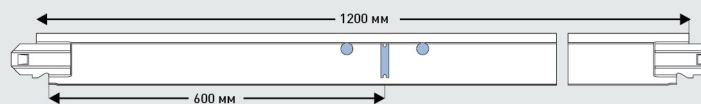

ПУ 25X3

ПУ 20X3

КОМПЛЕКТУЮЩИЕ

Соединительный
Одноуровневый
"Краб"Соединитель
ДвухуровневыйУдлинитель
Пп-профиляАнкерный
подвес
с зажимомПодвес
прямойТяги Для
Анкерного
Подвеса

ПОТОЛОЧНАЯ ПОДВЕСНАЯ СИСТЕМА

T-24

T-15

ОСНОВНАЯ НАПРАВЛЯЮЩАЯ

ПОПЕРЕЧНАЯ НАПРАВЛЯЮЩАЯ 1200 мм

ПОПЕРЕЧНАЯ НАПРАВЛЯЮЩАЯ 600 мм

ВАРИАНТЫ ПОЛИМЕРНОГО ПОКРЫТИЯ

белый

золото