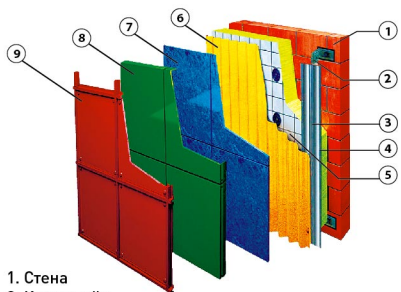

НАВЕСНЫЕ ВЕНТИЛИРУЕМЫЕ ФАСАДЫ

ПЕРЕКРЕСТНАЯ СИСТЕМА

1. Кронштейн
2. Стена
3. Профиль горизонтальный
4. Утеплитель
5. Профиль вертикальный промежуточный
6. Профиль вертикальный основной
7. Облицовочная плита
8. Профиль горизонтальный декоративный

ВЕРТИКАЛЬНАЯ СИСТЕМА

1. Стена
2. Кронштейн
3. Вертикальный профиль
4. Утеплитель
5. Ветро, влагозащитная мембрана
6. Профлист, металлосайдинг
7. Керамогранит
8. Облицовочная плита
9. Фиброцементные плиты

Кронштейн

Кронштейн усиленный

Профиль вертикальный Т-образный

НАВЕСНЫЕ ВЕНТИЛИРУЕМЫЕ ФАСАДЫ

МЕЖЭТАЖНАЯ ПОДСИСТЕМА

1. Стена
2. Кронштейн межэтажный
3. Соединительный элемент
4. Несущий вертикальный профиль
5. Облицовочная плита

МЕТАЛЛИЧЕСКИЕ КАССЕТЫ

Устанавливаются на подвесные системы T-24 или T-15, представлены в нескольких вариантах кромок (Board, Tegular, Mikrolook). Поверхность кассет может быть как гладкой так и перфорированной, что влияет на акустические характеристики потолка. Преимущества: гигиеничность, влагостойкость, огнестойкость.